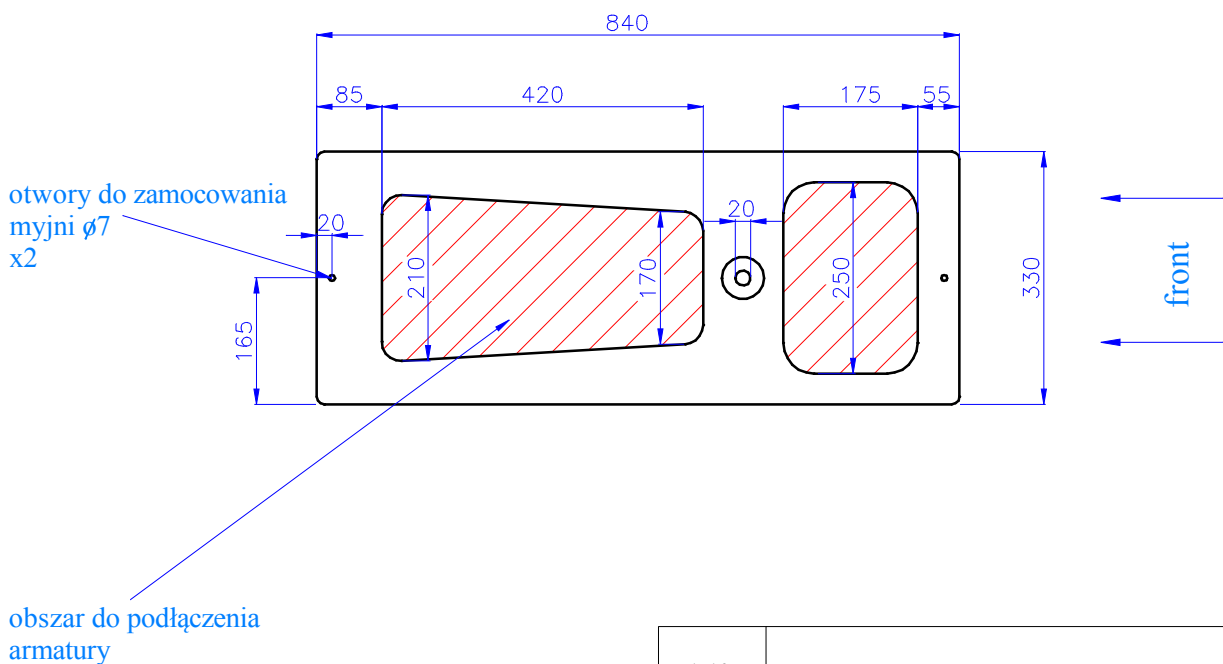

Bok:

Spód myjni:

- z zaznaczonymi obszarami do podłączenia armatury

1:10	Myjnia LADY TINA			misa YOUNG
AYALA	Rysował	Michał Kempa	09.12.2014	Nr rys. 2/2
	Sprawdził			