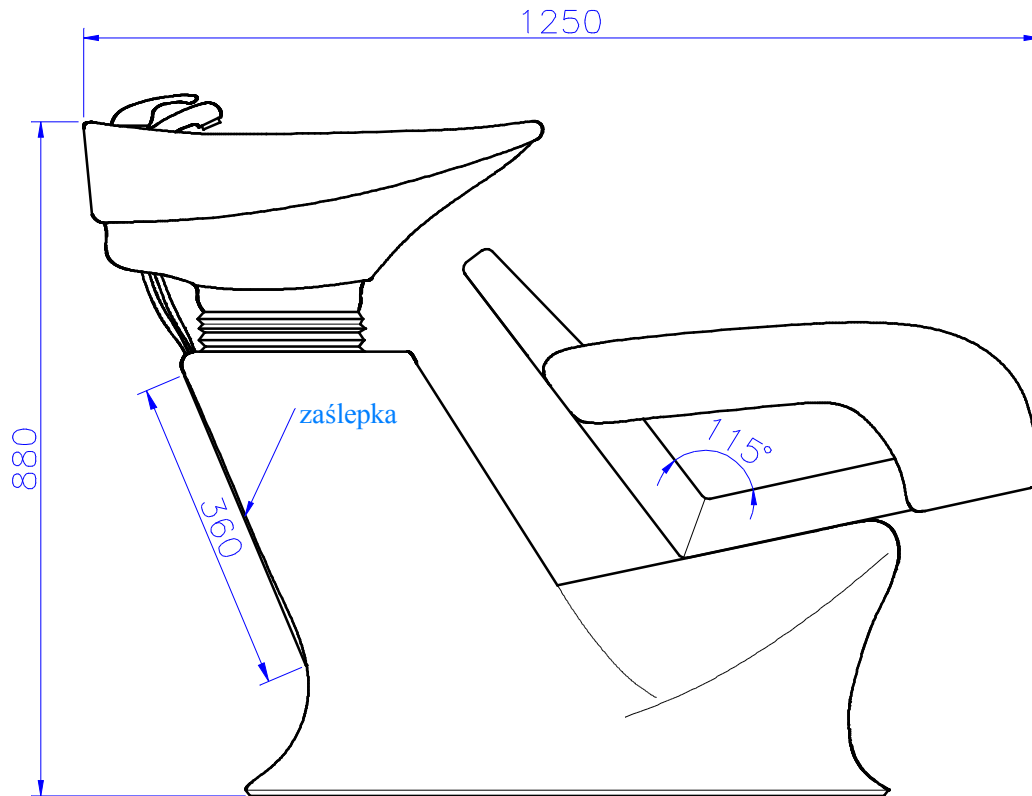

Bok:

Spód myjni:

- z zaznaczonymi obszarami do podłączenia armatury

1:10	Myjnia LADY TINA			misa YOUNG
AYALA	Rysował	Michał Kempa	09.12.2014	Nr rys. 2/2
	Sprawdził			